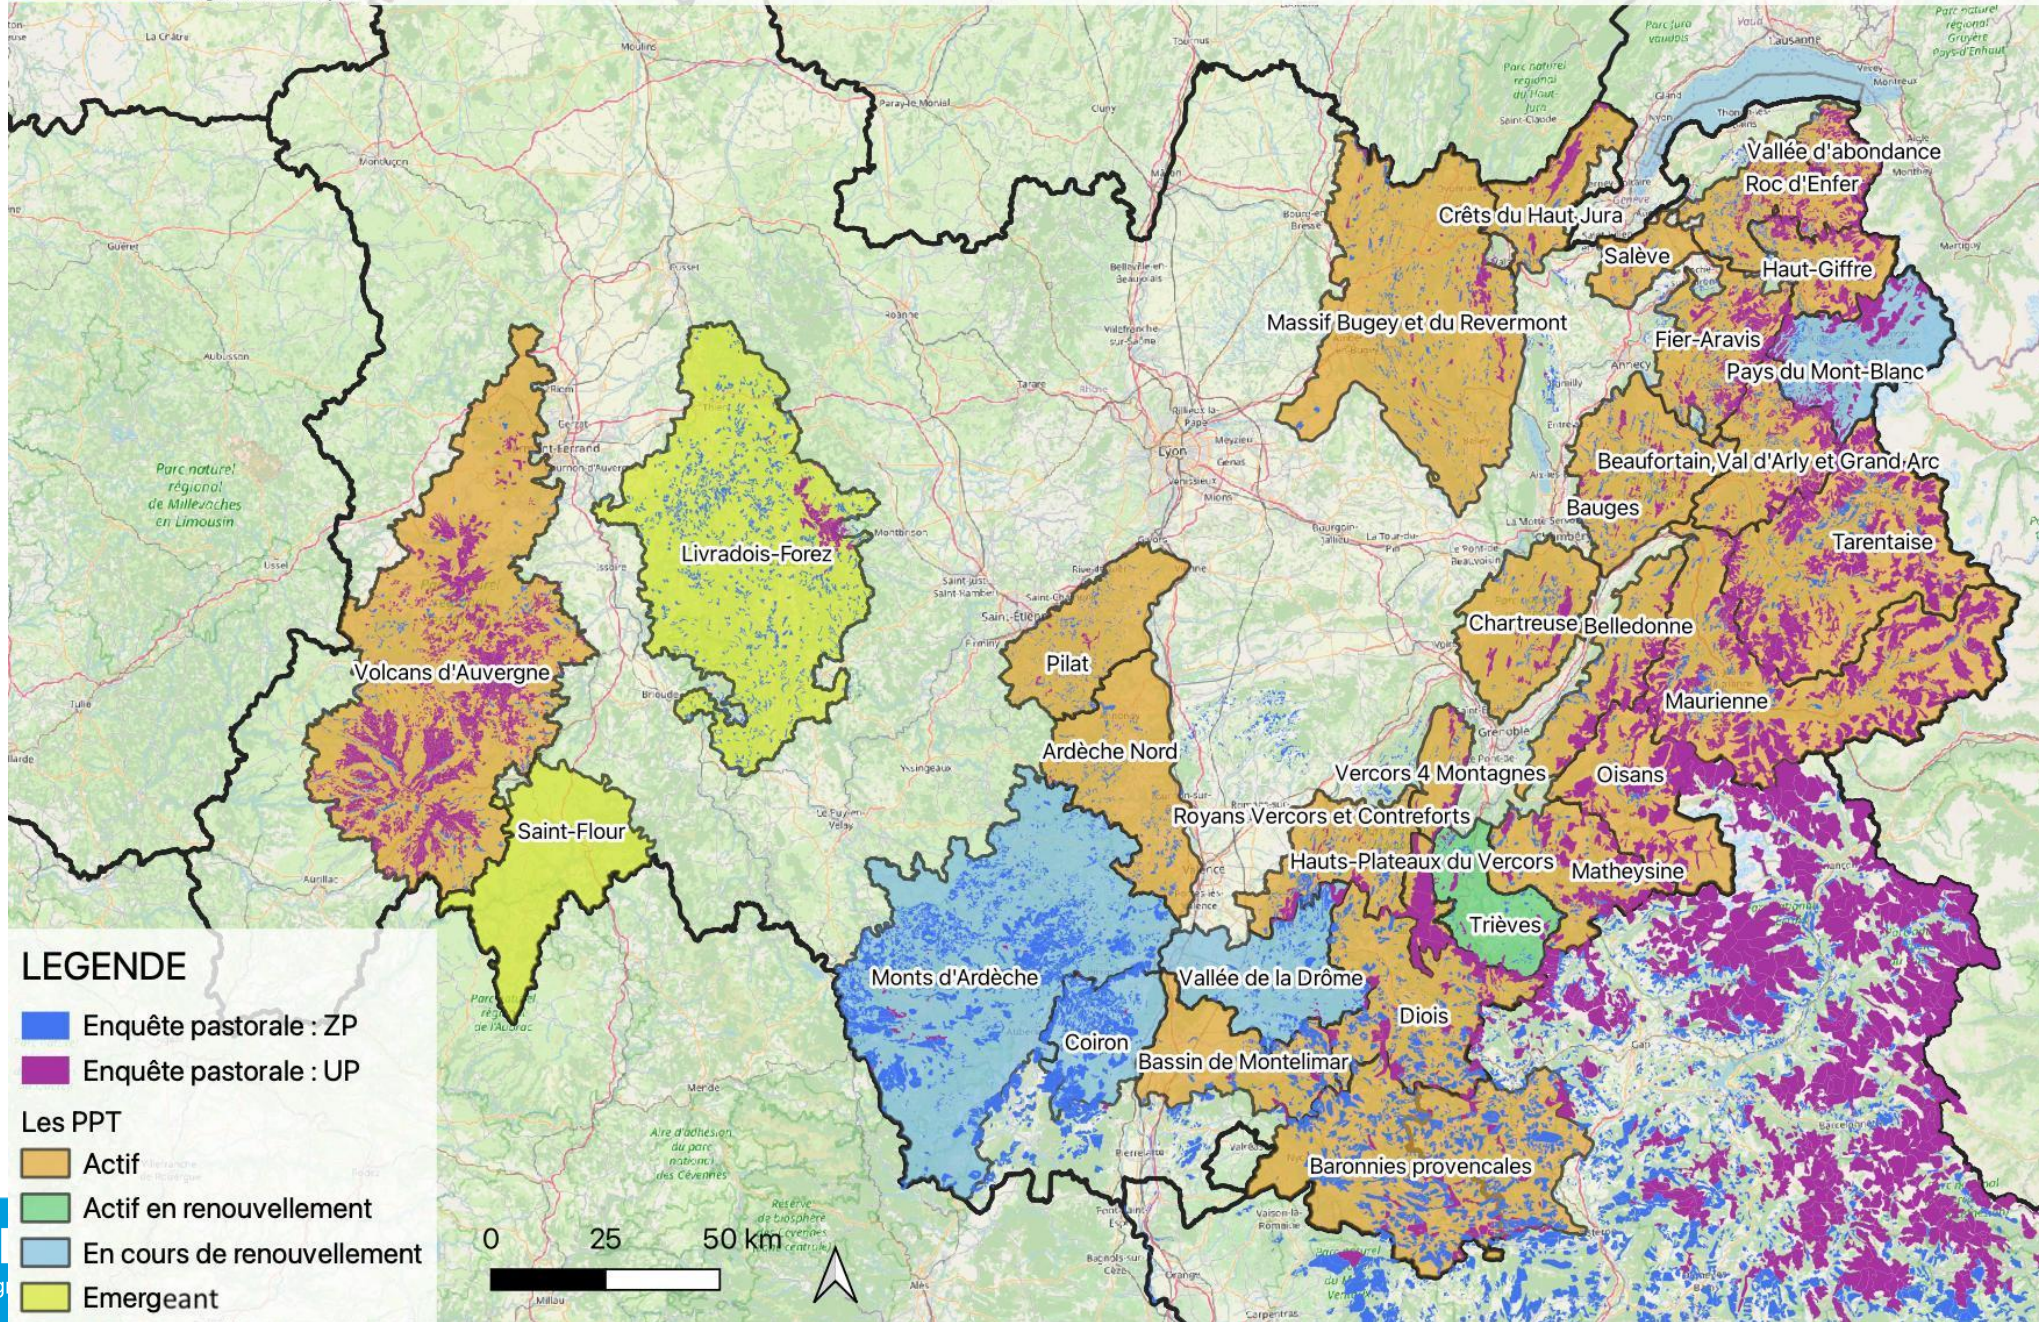

**La Région**

Auvergne-Rhône-Alpes

# Politique régionale en faveur du pastoralisme

Accompagnement  
régional d'actions et de  
projets

Plans pastoraux  
territoriaux

Sauvegarde du  
pastoralisme face à la  
prédation

# Déploiement des plans pastoraux territoriaux

# Contexte

- Dispositif déployé en Rhône-Alpes depuis 2008.
- 2019 : nouveau plan régional (bilan du dispositif, satisfaction des acteurs), extension à l'ensemble de la Région
- 2022 : 1<sup>er</sup> PPT sur l'Auvergne (PPT des Volcans d'Auvergne)
- 2023 : mise en place du dispositif FEADER « Améliorer les conditions des éleveurs dans les espaces pastoraux ». Les contreparties régionales à ce dispositif sont mobilisées uniquement via les PPT.
- A ce jour 30 PPT en Auvergne Rhone Alpes, budget annuel de 1,95M€